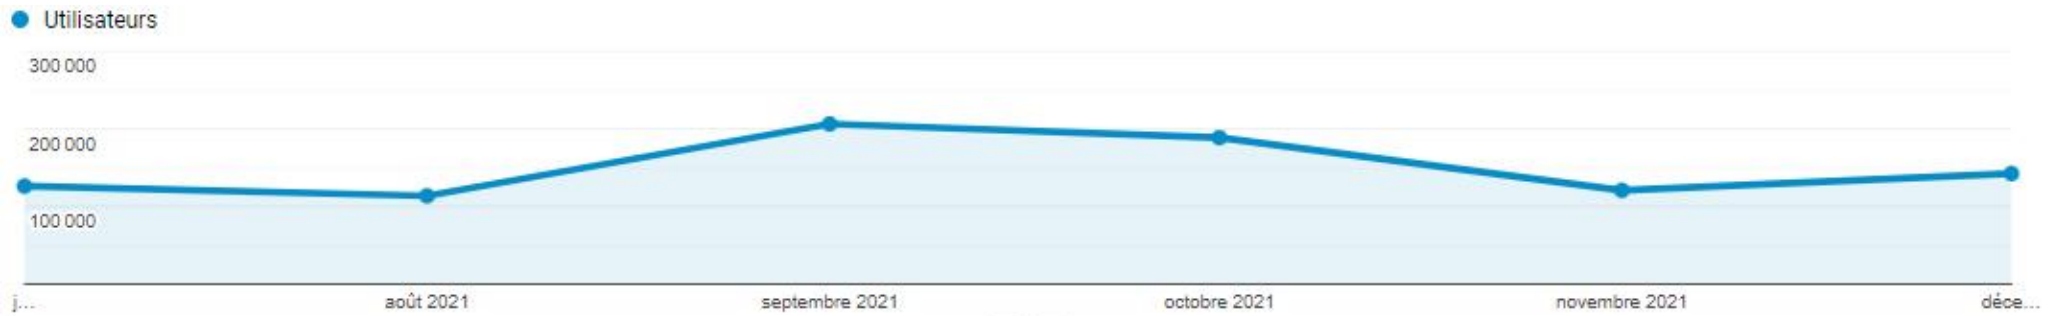

Offre Commerciale 2022

www.pressecotedivoire.ci

NOTRE AUDIENCE DEUXIEME SEMESTRE 2021

Utilisateurs 817 391	Nouveaux utilisateurs 783 480	Sessions 2 143 638	Nombre de sessions par utilisateur 2,62
Pages vues 2 696 654	Pages/session 1,26	Durée moyenne des sessions 00:01:05	Taux de rebond 86,67 %

■ New Visitor ■ Returning Visitor

NOS OFFRES ET FORMATS EXCLUSIFS

Page Intro (l'interstitiel)

Ce grand format publicitaire offre une page entière dédiée à l'annonceur, qui s'affiche pendant 10 secondes avant redirection vers la page d'accueil principale de pressecotedivoire.ci

Dimensions: **600 x 400**

Formats: **JPEG, PNG, SVG, GIF, CSS**

Mode de vente: **01 jour**

Prix HT: **500.000 Fcfa**

Habillage (page d'accueil)

L'habillage est fixe et permanent durant toute la navigation sur la page. Ce format publicitaire crée un effet de changement incontournable aux yeux des internautes et favorise donc la mémorisation de la publicité