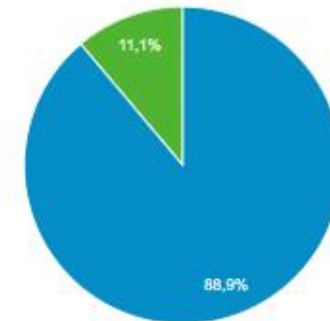

Utilisateurs 817 391	Nouveaux utilisateurs 783 480	Sessions 2 143 638	Nombre de sessions par utilisateur 2,62
Pages vues 2 696 654	Pages/session 1,26	Durée moyenne des sessions 00:01:05	Taux de rebond 86,67 %

■ New Visitor ■ Returning Visitor