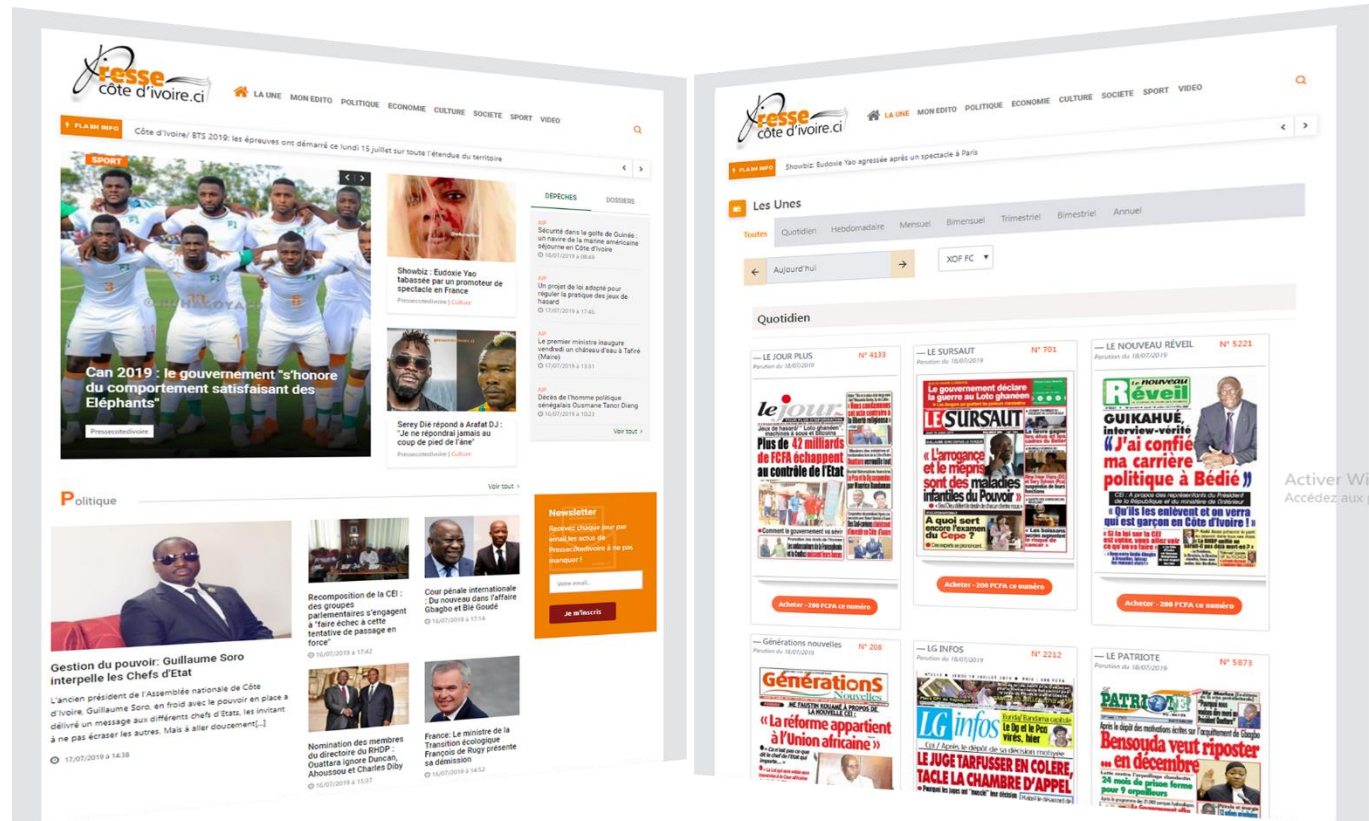

Offre Commerciale 2022

www.pressecotedivoire.ci

NOTRE AUDIENCE DEUXIEME SEMESTRE 2021

Utilisateurs 817 391	Nouveaux utilisateurs 783 480	Sessions 2 143 638	Nombre de sessions par utilisateur 2,62
Pages vues 2 696 654	Pages/session 1,26	Durée moyenne des sessions 00:01:05	Taux de rebond 86,67 %

■ New Visitor ■ Returning Visitor

NOS OFFRES ET FORMATS EXCLUSIFS

Page Intro (l'interstitiel)

Ce grand format publicitaire offre une page entière dédiée à l'annonceur, qui s'affiche pendant 10 secondes avant redirection vers la page d'accueil principale de pressecotedivoire.ci

Dimensions: **600 x 400**

Formats: **JPEG, PNG, SVG, GIF, CSS**

Mode de vente: **01 jour**

Prix HT: **500.000 Fcfa**

Habillage (page d'accueil)

L'habillage est fixe et permanent durant toute la navigation sur la page. Ce format publicitaire crée un effet de changement incontournable aux yeux des internautes et favorise donc la mémorisation de la publicité

Dimensions: **1700 x 1500**

Formats: **JPEG, PNG, SVG, GIF, CSS**

Mode de vente: **01 jour**

Prix HT: **400.000 Fcfa**

Méga, pavé et demi page

Méga

Dimensions: **728 x 90**

Formats: **JPEG, PNG, SVG, GIF, CSS**